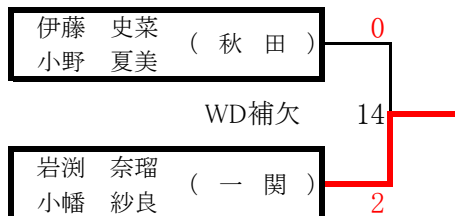

【女子個人戦】ダブルス(WD) 6月30日

第1位	川音 みのり (福島) 草野 優夏
第2位	青田 理咲 (福島) 菅野 日和
第3位	岩渕 奈瑠 (一関) 小幡 紗良
	伊藤 史菜 (秋田) 小野 夏美