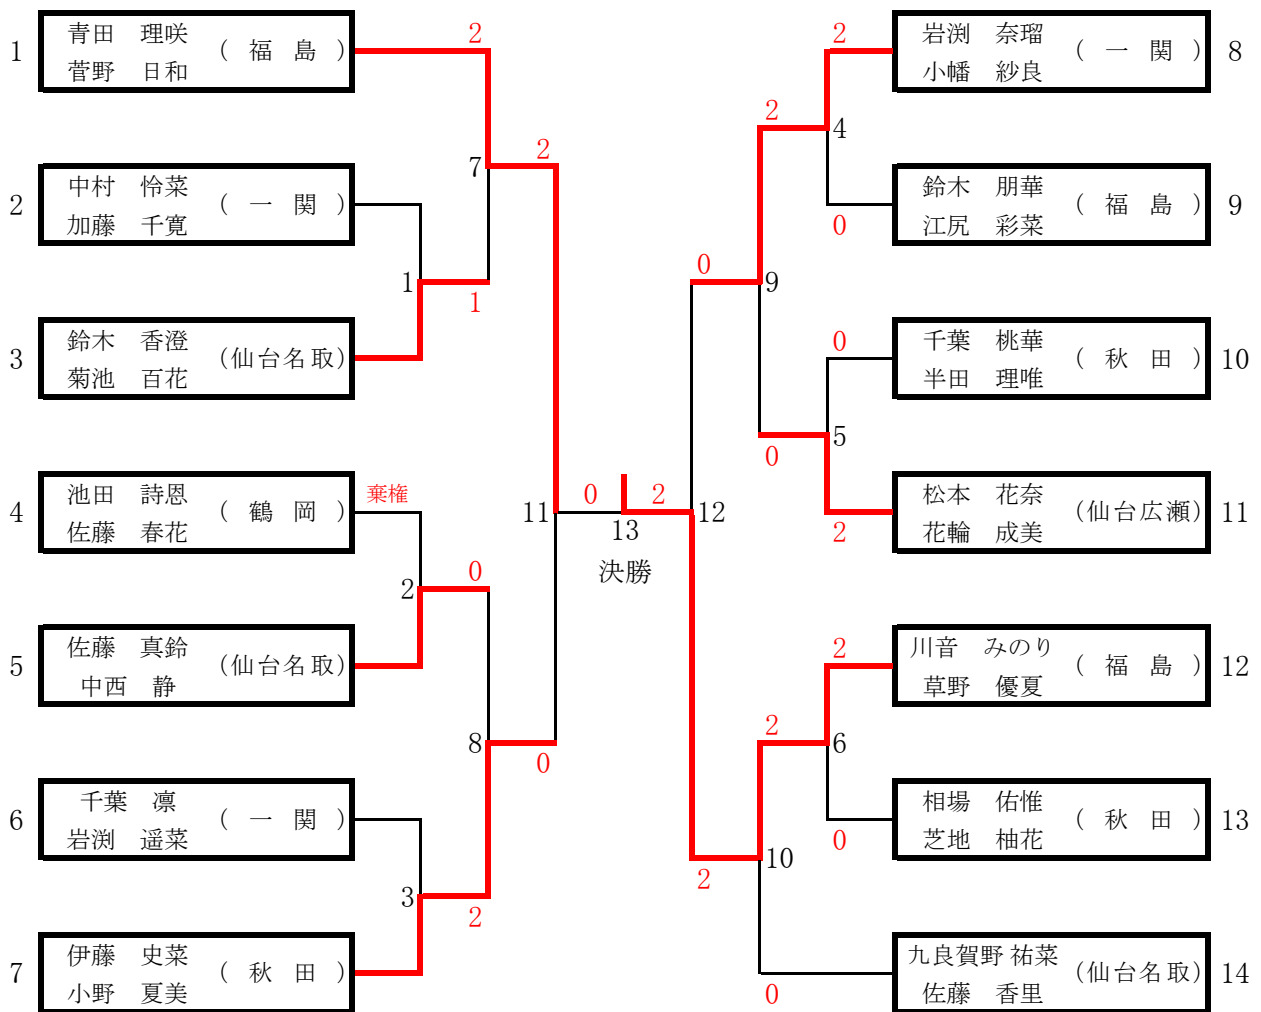

【女子個人戦】ダブルス(WD) 6月30日

第1位	川音 みのり (福島) 草野 優夏
第2位	青田 理咲 (福島) 菅野 日和
第3位	岩渕 奈瑠 (一関) 小幡 紗良
	伊藤 史菜 (秋田) 小野 夏美