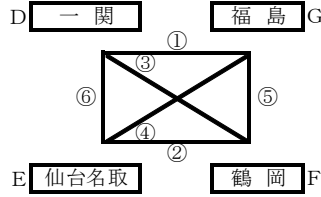

バレーボール

【男子 予選リーグ戦】 (7/1 小真木原総合体育館)

Aコート			Bコート		
試合開始時刻	組 合 せ	ラインジャッジ	試合開始時刻	組 合 せ	ラインジャッジ
A① 9:30	A 八 戸 - C 仙台広瀬	B 秋 田	B① 9:30	D 一 関 - G 福 島	E 仙台名取, F 鶴 岡
			B② 10:40	E 仙台名取 - F 鶴 岡	D 一 関, G 福 島
A② 11:50	B 秋 田 - C 仙台広瀬	A 八 戸	B③ 11:50	D 一 関 - F 鶴 岡	E 仙台名取, G 福 島
			B④ 13:00	E 仙台名取 - G 福 島	D 一 関, F 鶴 岡
A③ 14:10	A 八 戸 - B 秋 田	C 仙台広瀬	B⑤ 14:10	F 鶴 岡 - G 福 島	D 一 関, E 仙台名取
			B⑥ 15:20	D 一 関 - E 仙台名取	F 鶴 岡, G 福 島

《Aブロック》

《Bブロック》

Aブロック(リーグ戦)

	A 八 戸	B 秋 田	C 仙台広瀬	勝 - 負	セット率	得点率	順位
A 八 戸	/	[-] [-] [-]	[-] [-] [-]	-	--- =	--- =	
B 秋 田	[-] [-] [-]	/	[-] [-] [-]	-	--- =	--- =	
C 仙 台 広 瀬	[-] [-] [-]	[-] [-] [-]	/	-	--- =	--- =	

Bブロック(リーグ戦)

	D 一 関	E 仙 台 名 取	F 鶴 岡	G 福 島	勝 - 負	セット率	得点率	順位
D 一 関	/	[-] [-] [-]	[-] [-] [-]	[-] [-] [-]	-	--- =	--- =	
E 仙 台 名 取	[-] [-] [-]	/	[-] [-] [-]	[-] [-] [-]	-	--- =	--- =	
F 鶴 岡	[-] [-] [-]	[-] [-] [-]	/	[-] [-] [-]	-	--- =	--- =	
G 福 島	[-] [-] [-]	[-] [-] [-]	[-] [-] [-]	/	-	--- =	--- =	