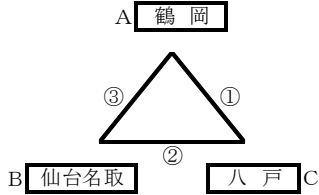

《Aブロック》

《Bブロック》

Aブロック(リーグ戦)

	A 八 戸	B 秋 田	C 仙台広瀬	勝 - 負	セット率	得点率	順位
A 八 戸	/	[-] [-] [-]	[-] [-] [-]	-	--- =	--- =	
B 秋 田	[-] [-] [-]	/	[-] [-] [-]	-	--- =	--- =	
C 仙 台 広 瀬	[-] [-] [-]	[-] [-] [-]	/	-	--- =	--- =	

Bブロック(リーグ戦)

	D 一 関	E 仙 台 名 取	F 鶴 岡	G 福 島	勝 - 負	セット率	得点率	順位
D 一 関	/	[-] [-] [-]	[-] [-] [-]	[-] [-] [-]	-	--- =	--- =	
E 仙 台 名 取	[-] [-] [-]	/	[-] [-] [-]	[-] [-] [-]	-	--- =	--- =	
F 鶴 岡	[-] [-] [-]	[-] [-] [-]	/	[-] [-] [-]	-	--- =	--- =	
G 福 島	[-] [-] [-]	[-] [-] [-]	[-] [-] [-]	/	-	--- =	--- =	

【男子 決勝トーナメント戦】 (7/2 小真木原総合体育館)

バレーボール

【女子 予選リーグ戦】 (7/1 楡引スポーツセンター)

Cコート			Dコート		
試合開始時刻	組 合 せ	ラインジャッジ	試合開始時刻	組 合 せ	ラインジャッジ
A① 10:00	A 鶴 岡 - C 八 戸	B 仙台名取	B① 10:00	D 福 島 - F 秋 田	E 一 関
A② 11:30	B 仙台名取 - C 八 戸	A 鶴 岡	B② 11:30	E 一 関 - F 秋 田	D 福 島
A③ 13:00	A 鶴 岡 - B 仙台名取	C 八 戸	B③ 13:00	D 福 島 - E 一 関	F 秋 田

《Aブロック》

《Bブロック》

Aブロック(リーグ戦)

	A 鶴 岡	B 仙台名取	C 八 戸	勝 - 負	セット率	得点率	順位
A 鶴 岡	/	[-] [-] [-]	[-] [-] [-]	-	— =	— =	
B 仙 台 名 取	[-] [-] [-]	/	[-] [-] [-]	-	— =	— =	
C 八 戸	[-] [-] [-]	[-] [-] [-]	/	-	— =	— =	

Bブロック(リーグ戦)