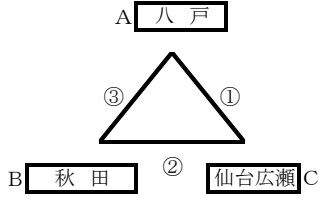

バレーボール

【男子 予選リーグ戦】 (7/1 小真木原総合体育館)

Aコート			Bコート		
試合開始時刻	組 合 せ	ラインジャッジ	試合開始時刻	組 合 せ	ラインジャッジ
A① 9:30	A 八 戸 - C 仙台広瀬	B 秋 田	B① 9:30	D 一 関 - G 福 島	E 仙台名取, F 鶴 岡
			B② 10:40	E 仙台名取 - F 鶴 岡	D 一 関, G 福 島
A② 11:50	B 秋 田 - C 仙台広瀬	A 八 戸	B③ 11:50	D 一 関 - F 鶴 岡	E 仙台名取, G 福 島
			B④ 13:00	E 仙台名取 - G 福 島	D 一 関, F 鶴 岡
A③ 14:10	A 八 戸 - B 秋 田	C 仙台広瀬	B⑤ 14:10	F 鶴 岡 - G 福 島	D 一 関, E 仙台名取
			B⑥ 15:20	D 一 関 - E 仙台名取	F 鶴 岡, G 福 島

《Aブロック》

《Bブロック》

Aブロック(リーグ戦)

	A 八 戸	B 秋 田	C 仙台広瀬	勝 - 負	セット率	得点率	順位
A 八 戸	/	[-] [-] [-]	[-] [-] [-]	-	--- =	--- =	
B 秋 田	[-] [-] [-]	/	[-] [-] [-]	-	--- =	--- =	
C 仙 台 広 瀬	[-] [-] [-]	[-] [-] [-]	/	-	--- =	--- =	