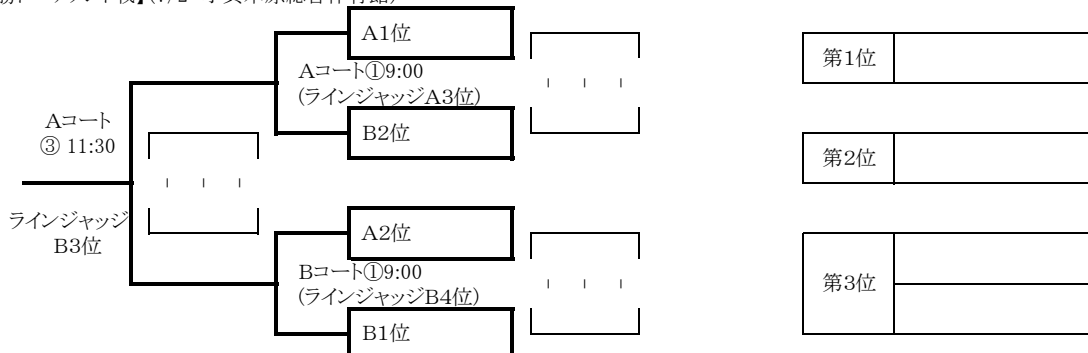

Aブロック(リーグ戦)

	A 八 戸	B 秋 田	C 仙台広瀬	勝 - 負	セット率	得点率	順位
A 八 戸	/	[-] [-] [-]	[-] [-] [-]	-	--- =	--- =	
B 秋 田	[-] [-] [-]	/	[-] [-] [-]	-	--- =	--- =	
C 仙 台 広 瀬	[-] [-] [-]	[-] [-] [-]	/	-	--- =	--- =	

Bブロック(リーグ戦)

	D 一 関	E 仙 台 名 取	F 鶴 岡	G 福 島	勝 - 負	セット率	得点率	順位
D 一 関	/	[-] [-] [-]	[-] [-] [-]	[-] [-] [-]	-	--- =	--- =	
E 仙 台 名 取	[-] [-] [-]	/	[-] [-] [-]	[-] [-] [-]	-	--- =	--- =	
F 鶴 岡	[-] [-] [-]	[-] [-] [-]	/	[-] [-] [-]	-	--- =	--- =	
G 福 島	[-] [-] [-]	[-] [-] [-]	[-] [-] [-]	/	-	--- =	--- =	

【男子 決勝トーナメント戦】 (7/2 小真木原総合体育館)