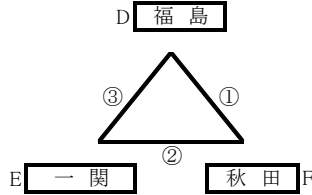

《Aブロック》

《Bブロック》

Aブロック(リーグ戦)

	A 八 戸	B 秋 田	C 仙台広瀬	勝 - 負	セット率	得点率	順位
A 八 戸	/	[-] [-] [-]	[-] [-] [-]	-	--- =	--- =	
B 秋 田	[-] [-] [-]	/	[-] [-] [-]	-	--- =	--- =	
C 仙 台 広 瀬	[-] [-] [-]	[-] [-] [-]	/	-	--- =	--- =	

Bブロック(リーグ戦)

	D 一 関	E 仙 台 名 取	F 鶴 岡	G 福 島	勝 - 負	セット率	得点率	順位
D 一 関	/	[-] [-] [-]	[-] [-] [-]	[-] [-] [-]	-	--- =	--- =	
E 仙 台 名 取	[-] [-] [-]	/	[-] [-] [-]	[-] [-] [-]	-	--- =	--- =	
F 鶴 岡	[-] [-] [-]	[-] [-] [-]	/	[-] [-] [-]	-	--- =	--- =	
G 福 島	[-] [-] [-]	[-] [-] [-]	[-] [-] [-]	/	-	--- =	--- =	

【男子 決勝トーナメント戦】 (7/2 小真木原総合体育館)

バレーボール

【女子 予選リーグ戦】 (7/1 楡引スポーツセンター)

Cコート			Dコート		
試合開始時刻	組 合 せ	ラインジャッジ	試合開始時刻	組 合 せ	ラインジャッジ
A① 10:00	A 鶴 岡 - C 八 戸	B 仙台名取	B① 10:00	D 福 島 - F 秋 田	E 一 関
A② 11:30	B 仙台名取 - C 八 戸	A 鶴 岡	B② 11:30	E 一 関 - F 秋 田	D 福 島
A③ 13:00	A 鶴 岡 - B 仙台名取	C 八 戸	B③ 13:00	D 福 島 - E 一 関	F 秋 田

《Aブロック》

《Bブロック》

Aブロック(リーグ戦)

	A 鶴 岡	B 仙台名取	C 八 戸	勝 - 負	セット率	得点率	順位
A 鶴 岡	/	[-] [-] [-]	[-] [-] [-]	-	— =	— =	
B 仙 台 名 取	[-] [-] [-]	/	[-] [-] [-]	-	— =	— =	
C 八 戸	[-] [-] [-]	[-] [-] [-]	/	-	— =	— =	

Bブロック(リーグ戦)