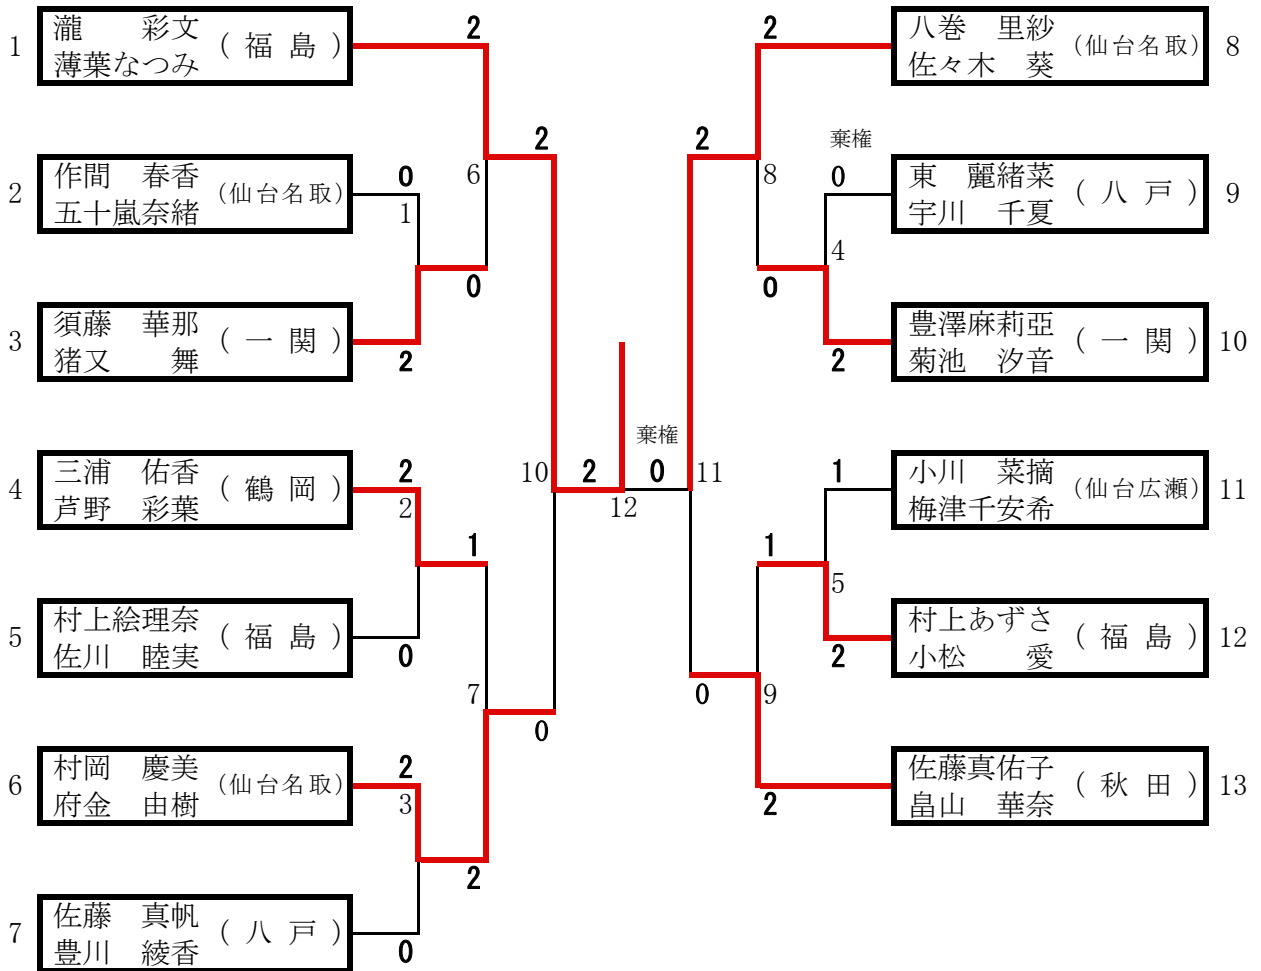

[バドミントン]

【男子個人戦】ダブルス(MD) 6日

【男子個人戦】シングルス(MS) 6日・7日

[バドミントン]

【女子個人戦】ダブルス(WD) 6日

[バドミントン]

【女子個人戦】 シングルス(WS) 6日・7日