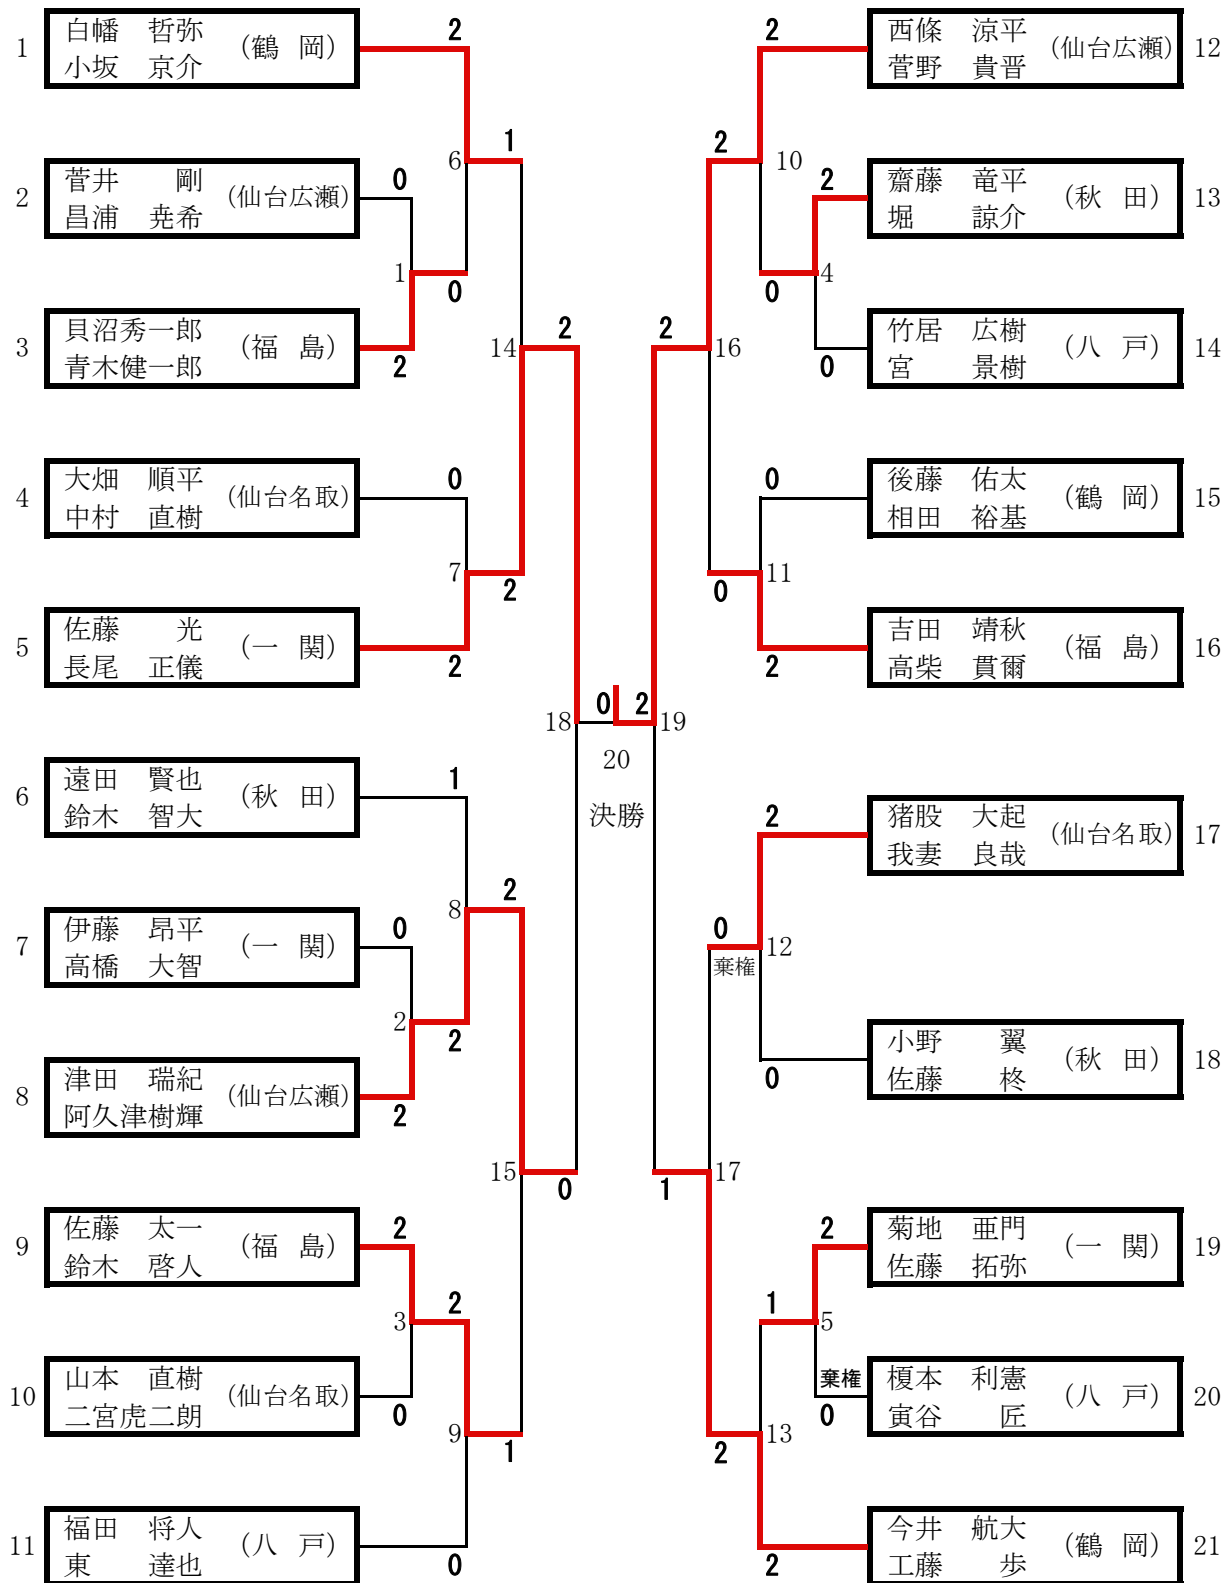

[バドミントン]

【男子個人戦】ダブルス(MD) 6日

【男子個人戦】シングルス(MS) 6日・7日

[バドミントン]

【女子個人戦】ダブルス(WD) 6日

[バドミントン]

【女子個人戦】 シングルス(WS) 6日・7日