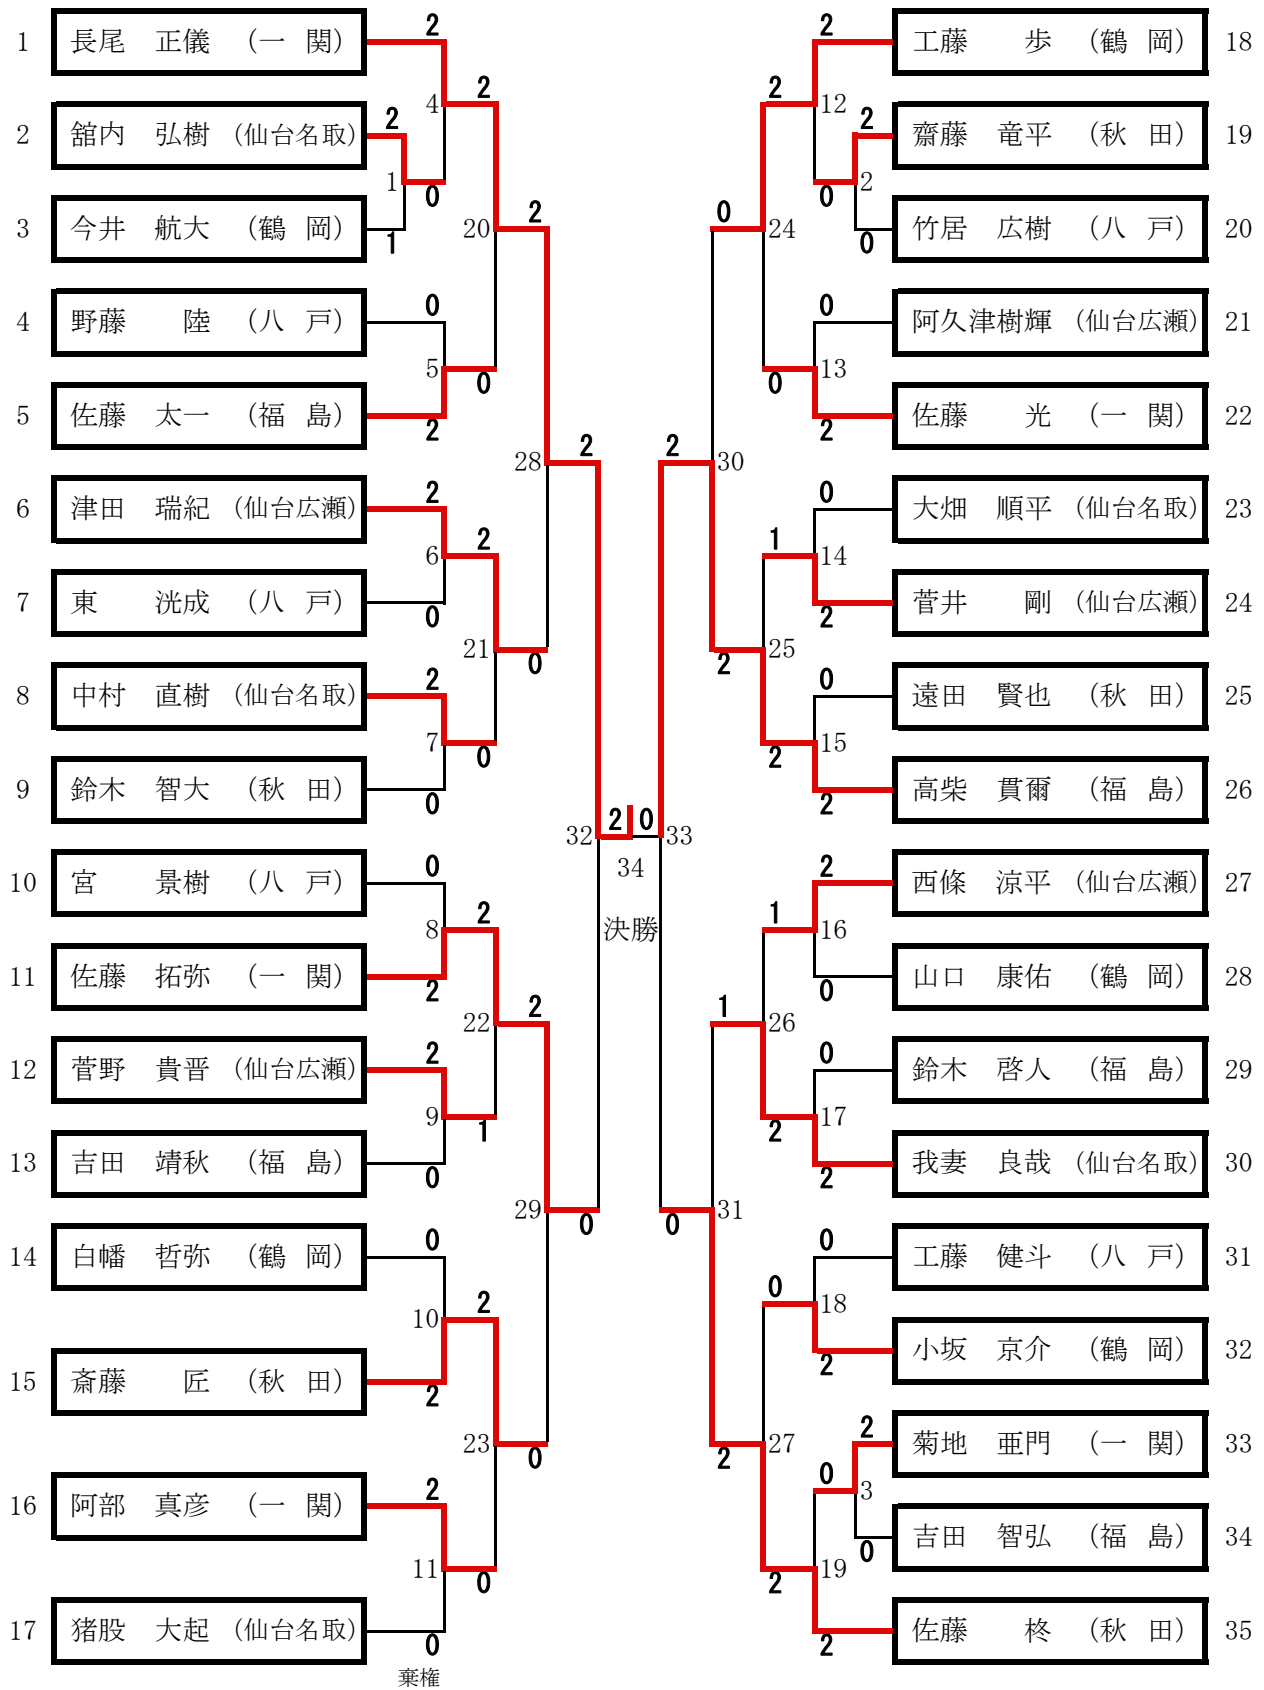

[バドミントン]

【男子個人戦】ダブルス(MD) 6日

【男子個人戦】シングルス(MS) 6日・7日

[バドミントン]

【女子個人戦】ダブルス(WD) 6日

[バドミントン]

【女子個人戦】 シングルス(WS) 6日・7日