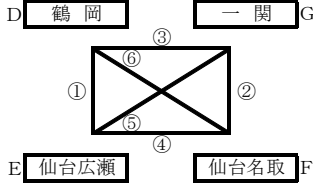

バレーボール

【女子 予選リーグ戦】 (7/6)

Cコート			Dコート		
試合開始時刻	組 合 せ	ラインジャッジ	試合開始時刻	組 合 せ	ラインジャッジ
			B① 9:30	D 鶴岡 - E 仙台広瀬	仙台名取、一 関
A① 10:40	A 秋 田 - B 福 島	八 戸	B② 10:40	F 仙台名取 - G 一 関	鶴岡、仙台広瀬
			B③ 11:50	D 鶴岡 - G 一 関	仙台広瀬、仙台名取
A② 13:00	B 福 島 - C 八 戸	秋 田	B④ 13:00	E 仙台広瀬 - F 仙台名取	鶴岡、一 関
			B⑤ 14:10	E 仙台広瀬 - G 一 関	鶴岡、仙台名取
A③ 15:20	A 秋 田 - C 八 戸	福 島	B⑥ 15:20	D 鶴岡 - F 仙台名取	仙台広瀬、一 関

《Bブロック》

	A 秋 田	B 福 島	C 八 戸	勝 - 負	セット率	得点率	順位
A 秋 田	/	[-] [-] [-]	[-] [-] [-]	-	— =	— =	
B 福 島	[-] [-] [-]	/	[-] [-] [-]	-	— =	— =	
C 八 戸	[-] [-] [-]	[-] [-] [-]	/	-	— =	— =	

Bブロック(リーグ戦)

	D 鶴 岡	E 仙台広瀬	F 仙台名取	G 一 関	勝 - 負	セット率	得点率	順位
D 鶴 岡	/	[-] [-] [-]	[-] [-] [-]	[-] [-] [-]	-	— =	— =	
E 仙台広瀬	[-] [-] [-]	/	[-] [-] [-]	[-] [-] [-]	-	— =	— =	
F 仙台名取	[-] [-] [-]	[-] [-] [-]	/	[-] [-] [-]	-	— =	— =	
G 一 関	[-] [-] [-]	[-] [-] [-]	[-] [-] [-]	/	-	— =	— =	

【女子 決勝トーナメント戦】(7/7)

第1位		第2位		第3位