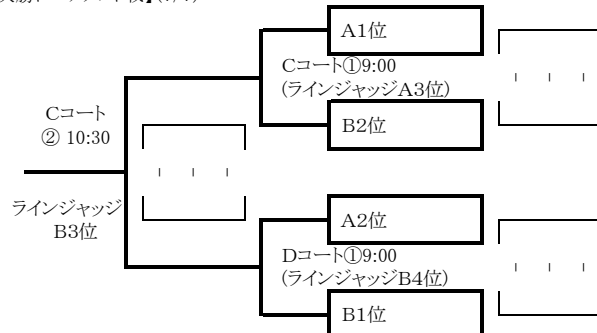

## 【女子 予選リーグ戦】 (7/6)

Cコート			Dコート		
試合開始時刻	組 合 せ	ラインジャッジ	試合開始時刻	組 合 せ	ラインジャッジ
			B① 9:30	D 鶴岡 - E 仙台広瀬	仙台名取、一 関
A① 10:40	A 秋 田 - B 福 島	八 戸	B② 10:40	F 仙台名取 - G 一 関	鶴岡、仙台広瀬
			B③ 11:50	D 鶴岡 - G 一 関	仙台広瀬、仙台名取
A② 13:00	B 福 島 - C 八 戸	秋 田	B④ 13:00	E 仙台広瀬 - F 仙台名取	鶴岡、一 関
			B⑤ 14:10	E 仙台広瀬 - G 一 関	鶴岡、仙台名取
A③ 15:20	A 秋 田 - C 八 戸	福 島	B⑥ 15:20	D 鶴岡 - F 仙台名取	仙台広瀬、一 関

《Aブロック》

《Bブロック》

Aブロック(リーグ戦)

	A 秋 田	B 福 島	C 八 戸	勝 - 負	セット率	得点率	順位
A 秋 田	/	[ - ] [ - ] [ - ]	[ - ] [ - ] [ - ]	-	— =	— =	
B 福 島	[ - ] [ - ] [ - ]	/	[ - ] [ - ] [ - ]	-	— =	— =	
C 八 戸	[ - ] [ - ] [ - ]	[ - ] [ - ] [ - ]	/	-	— =	— =	

Bブロック(リーグ戦)

	D 鶴 岡	E 仙台広瀬	F 仙台名取	G 一 関	勝 - 負	セット率	得点率	順位
D 鶴 岡	/	[ - ] [ - ] [ - ]	[ - ] [ - ] [ - ]	[ - ] [ - ] [ - ]	-	— =	— =	
E 仙台広瀬	[ - ] [ - ] [ - ]	/	[ - ] [ - ] [ - ]	[ - ] [ - ] [ - ]	-	— =	— =	
F 仙台名取	[ - ] [ - ] [ - ]	[ - ] [ - ] [ - ]	/	[ - ] [ - ] [ - ]	-	— =	— =	
G 一 関	[ - ] [ - ] [ - ]	[ - ] [ - ] [ - ]	[ - ] [ - ] [ - ]	/	-	— =	— =	

## 【女子 決勝トーナメント戦】(7/7)

第1位		第2位		第3位		
-----	--	-----	--	-----	--	--