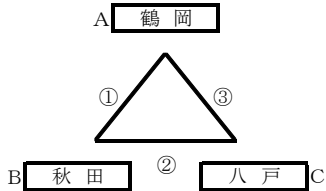

# バレーボール

《Aブロック》

《Bブロック》

Aブロック(リーグ戦)

	A 鶴岡	B 秋田	C 八戸	勝 ー 負	セット率	得点率	順位
A 鶴岡	/	[ - ] [ - ] [ - ]	[ - ] [ - ] [ - ]	-	— =	— =	
B 秋田	[ - ] [ - ] [ - ]	/	[ - ] [ - ] [ - ]	-	— =	— =	
C 八戸	[ - ] [ - ] [ - ]	[ - ] [ - ] [ - ]	/	-	— =	— =	

《Aブロック》

《Bブロック》

Aブロック(リーグ戦)

	A 秋 田	B 福 島	C 八 戸	勝 - 負	セット率	得点率	順位
A 秋 田	/	[ - ] [ - ] [ - ]	[ - ] [ - ] [ - ]	-	— =	— =	
B 福 島	[ - ] [ - ] [ - ]	/	[ - ] [ - ] [ - ]	-	— =	— =	
C 八 戸	[ - ] [ - ] [ - ]	[ - ] [ - ] [ - ]	/	-	— =	— =	