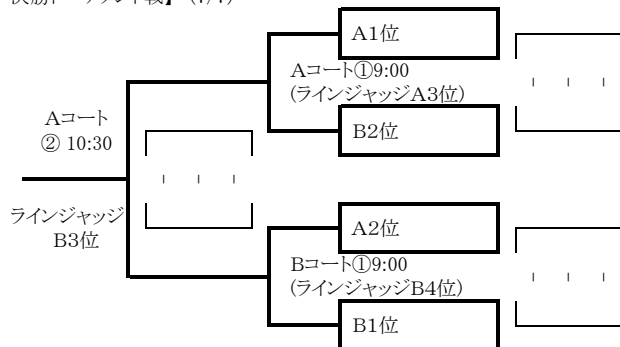

## 【男子 予選リーグ戦】 (7/6)

Aコート			Bコート		
試合開始時刻	組 合 せ	ラインジャッジ	試合開始時刻	組 合 せ	ラインジャッジ
A① 9:30	A 鶴岡 - B 秋田	八戸	B① 9:30	D 福島 - E 一関	仙台広瀬、仙台名取
			B② 10:40	F 仙台広瀬 - G 仙台名取	福島、一関
A② 11:50	B 秋田 - C 八戸	鶴岡	B③ 11:50	D 福島 - G 仙台名取	一関、仙台広瀬
			B④ 13:00	E 一関 - F 仙台広瀬	福島、仙台名取
A③ 14:10	A 鶴岡 - C 八戸	秋田	B⑤ 14:10	E 一関 - G 仙台名取	福島、仙台広瀬
			B⑥ 15:20	D 福島 - F 仙台広瀬	一関、仙台名取

《Aブロック》

《Bブロック》

Aブロック(リーグ戦)

	A 鶴岡	B 秋田	C 八戸	勝 ー 負	セット率	得点率	順位
A 鶴岡	/	[ - ] [ - ] [ - ]	[ - ] [ - ] [ - ]	-	— =	— =	
B 秋田	[ - ] [ - ] [ - ]	/	[ - ] [ - ] [ - ]	-	— =	— =	
C 八戸	[ - ] [ - ] [ - ]	[ - ] [ - ] [ - ]	/	-	— =	— =	

Bブロック(リーグ戦)

	D 福島	E 一関	F 仙台広瀬	G 仙台名取	勝 ー 負	セット率	得点率	順位
D 福島	/	[ - ] [ - ] [ - ]	[ - ] [ - ] [ - ]	[ - ] [ - ] [ - ]	-	— =	— =	
E 一関	[ - ] [ - ] [ - ]	/	[ - ] [ - ] [ - ]	[ - ] [ - ] [ - ]	-	— =	— =	
F 仙台広瀬	[ - ] [ - ] [ - ]	[ - ] [ - ] [ - ]	/	[ - ] [ - ] [ - ]	-	— =	— =	
G 仙台名取	[ - ] [ - ] [ - ]	[ - ] [ - ] [ - ]	[ - ] [ - ] [ - ]	/	-	— =	— =	

## 【男子 決勝トーナメント戦】 (7/7)