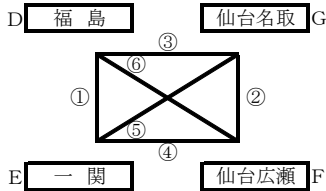

# バレーボール

《Aブロック》

《Bブロック》

Aブロック(リーグ戦)

	A 鶴岡	B 秋田	C 八戸	勝 ー 負	セット率	得点率	順位
A 鶴岡	/	[ - ] [ - ] [ - ]	[ - ] [ - ] [ - ]	-	— =	— =	
B 秋田	[ - ] [ - ] [ - ]	/	[ - ] [ - ] [ - ]	-	— =	— =	
C 八戸	[ - ] [ - ] [ - ]	[ - ] [ - ] [ - ]	/	-	— =	— =	

《Aブロック》

《Bブロック》

Aブロック(リーグ戦)

	A 秋 田	B 福 島	C 八 戸	勝 - 負	セット率	得点率	順位
A 秋 田	/	[ - ] [ - ] [ - ]	[ - ] [ - ] [ - ]	-	— =	— =	
B 福 島	[ - ] [ - ] [ - ]	/	[ - ] [ - ] [ - ]	-	— =	— =	
C 八 戸	[ - ] [ - ] [ - ]	[ - ] [ - ] [ - ]	/	-	— =	— =	