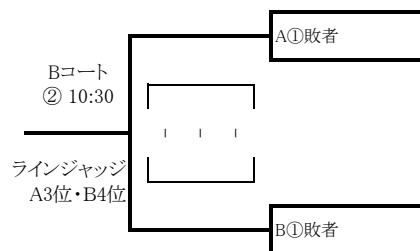

【男子 全国大会出場校決定戦】 (7/7)

※全国大会出場校決定戦は全国大会主管校が
決勝進出した場合のみ実施する

第1位

第2位

第3位