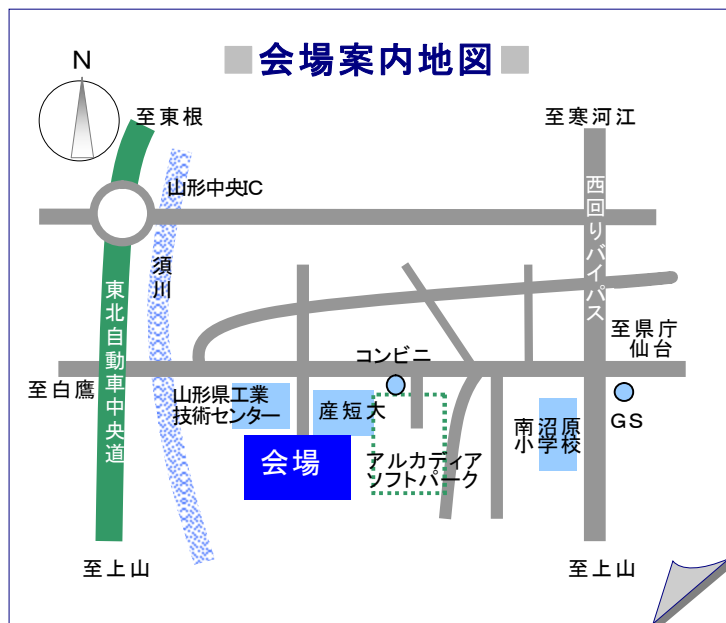

山形県自動車部品ライブラリー 「アクセセル」

山形県自動車部品ライブラリー「アクセセル」は、分解した最新のハイブリッド車のボディと部品をまるごと1台分展示しています。
本物の部品を見たり触れたりしながら、自動車部品の機能・構造について分かりやすく学ぶことができます。
取引拡大を目指す企業の技術者をはじめ、ものづくりに興味を持つ学生・生徒まで、幅広くご利用ください。

■ 場 所 ■ 山形県高度技術研究開発センター

1階展示ホール 山形市松栄二丁目2番1号

■ 見学時間 ■ 9:00～16:30 (土日祝日及び年末年始を除く)

展示車両

- ①トヨタ・プリウス(3代目モデル) 2011年製
 - ハイブリッド車(排気量 1,800cc+2モーター)
 - 分解点数:約 600点
- ②トヨタ・プリウス(2代目モデル・HV 部品のみ) 2005年製
 - 分解点数:約 70点

ライブラリーの見学

入場は無料です。団体の場合は事前にご予約願います。どなたでも見学ができ、写真撮影も可能です。

部品の貸し出し

展示部品の貸し出しができます(県内企業に限ります)。下記の担当までご相談下さい。

研修会の開催

自動車関連企業の技術者研修会の会場としての利用や専門家を招いて(実費負担)の研修会等を開催できます。下記の担当までご相談下さい。

■ 担当/見学等問い合わせ先 ■ (財)山形県産業技術振興機構 TEL:023-647-3154

山形市松栄二丁目2番1号(山形県高度技術研究開発センター内)