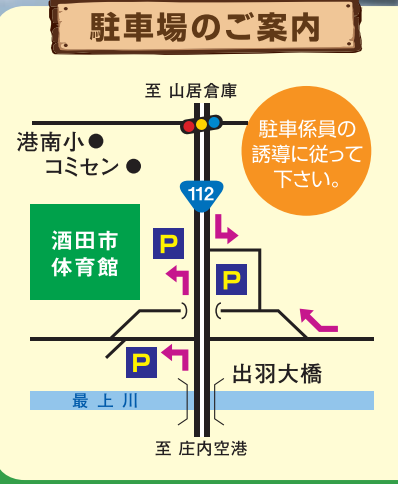

環境セミナー

10/1 土 15:30～17:00

テーマ リサイクルポートと新エネルギーについて
講師 東北公益文科大学 一ノ瀬大輔氏ほか
プレゼンテーション 太陽光発電システムについて

お楽しみ
ガラポン抽選会

何が当たるかお楽しみ!

空クジなし